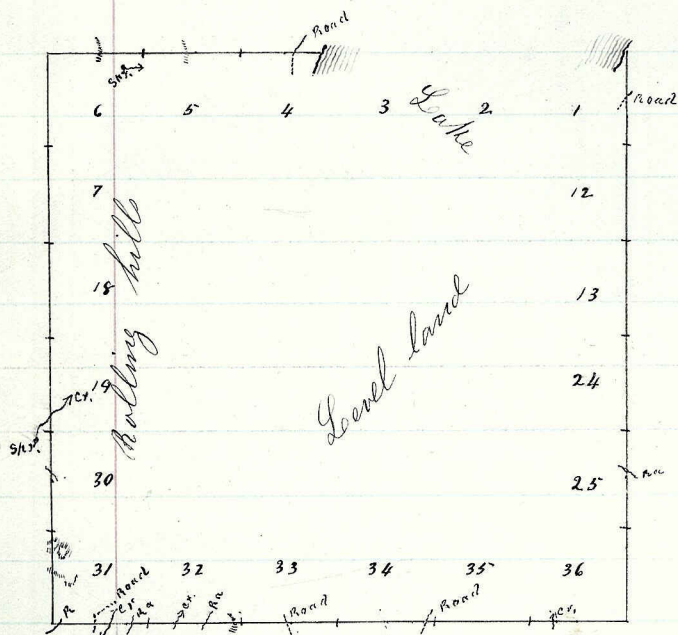

Coasters

Plat T 43 NR 19 E

R. R. Smith
1895

Scale 1/2 inch to one mile